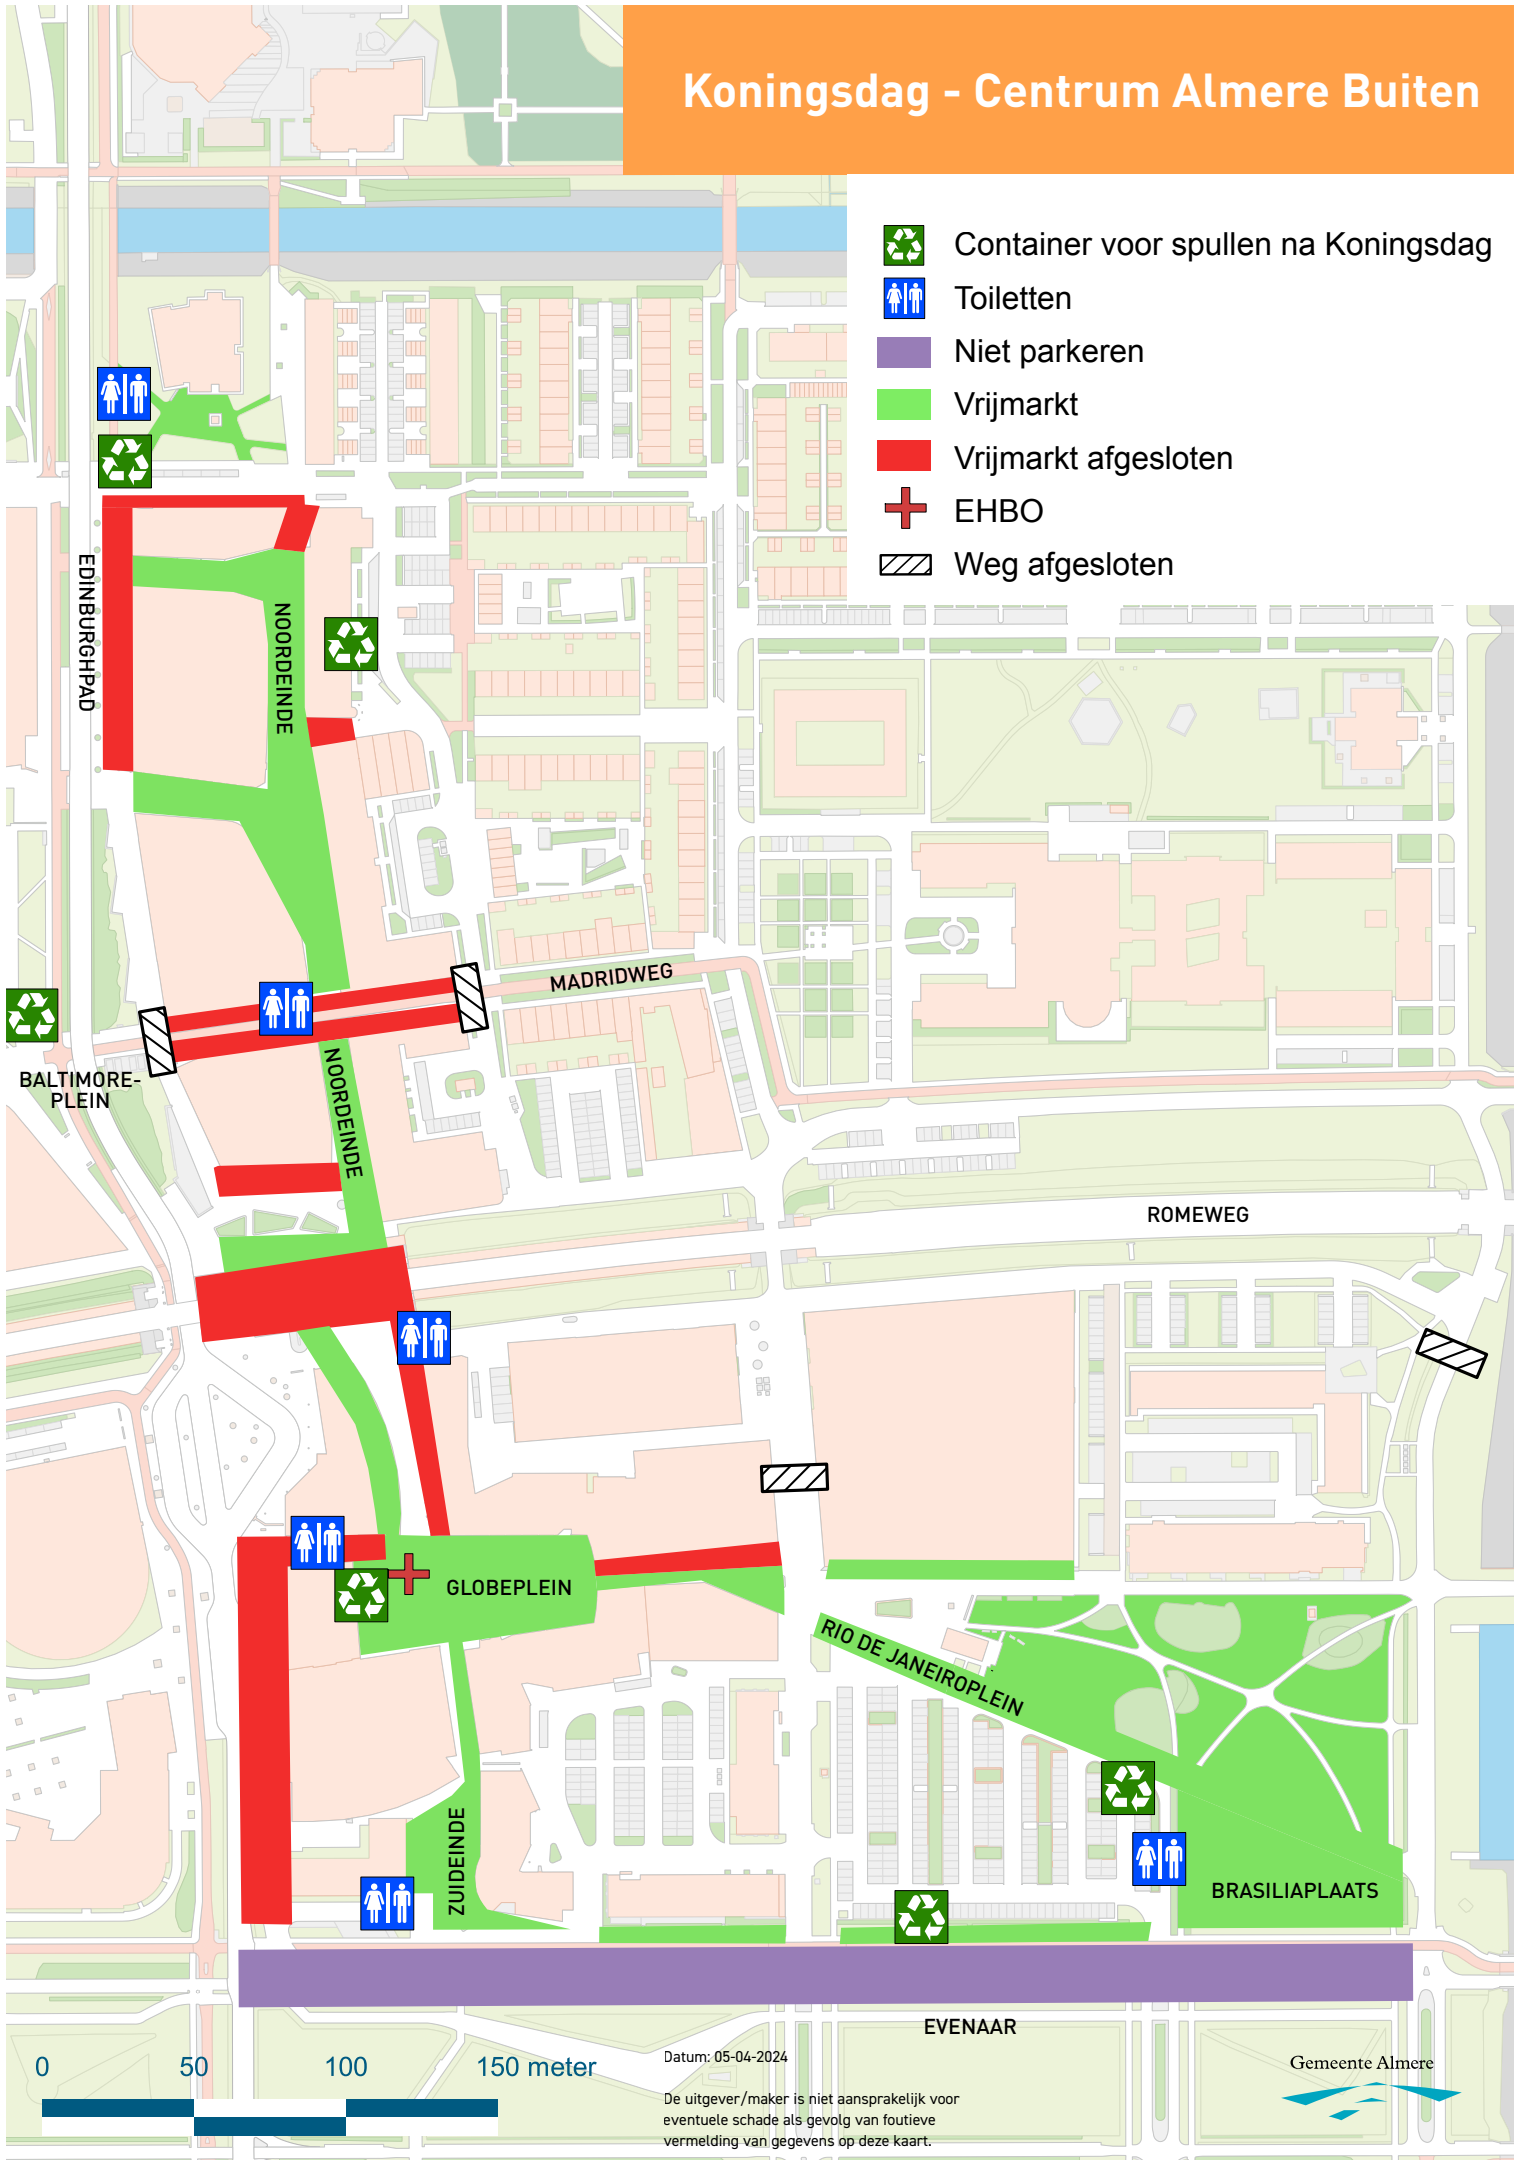

Koningsdag - Centrum Almere Buiten

-  Container voor spullen na Koningsdag
-  Toiletten
-  Niet parkeren
-  Vrijmarkt
-  Vrijmarkt afgesloten
-  EHBO
-  Weg afgesloten

0 50 100 150 meter

Datum: 05-04-2024

De uitgever/maker is niet aansprakelijk voor eventuele schade als gevolg van foutieve vermelding van gegevens op deze kaart.

Gemeente Almere